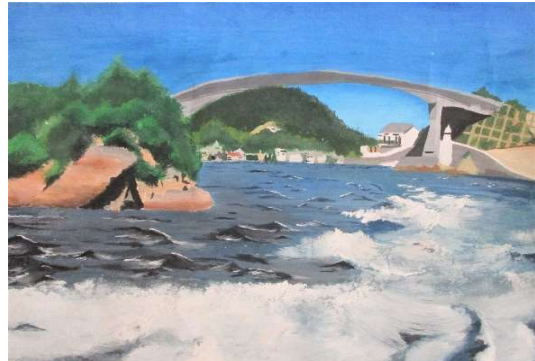

上関港の夕焼け

上関小学校5年 小濱 一颯

中学生の部

かみのせき丸から見た上関

上関中学校3年 三浦 優奈

教育長賞

4才～6才の部

にいちゃんとじいちゃんできつりにいったよ