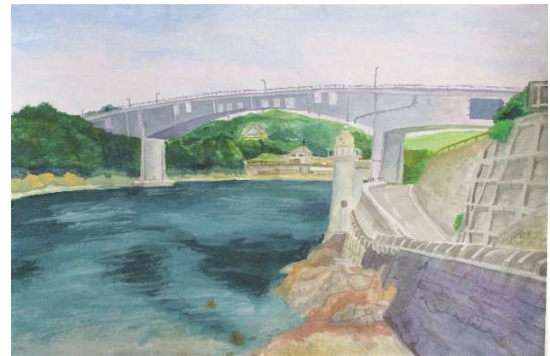

中学校生活最後の夏

上関中学校3年 河本 真瑞

中学生の部

マンホールと俺

上関中学校3年 北木蓮都

中学生の部

私たちの海2025

柳井中学校3年 前田 嵐
