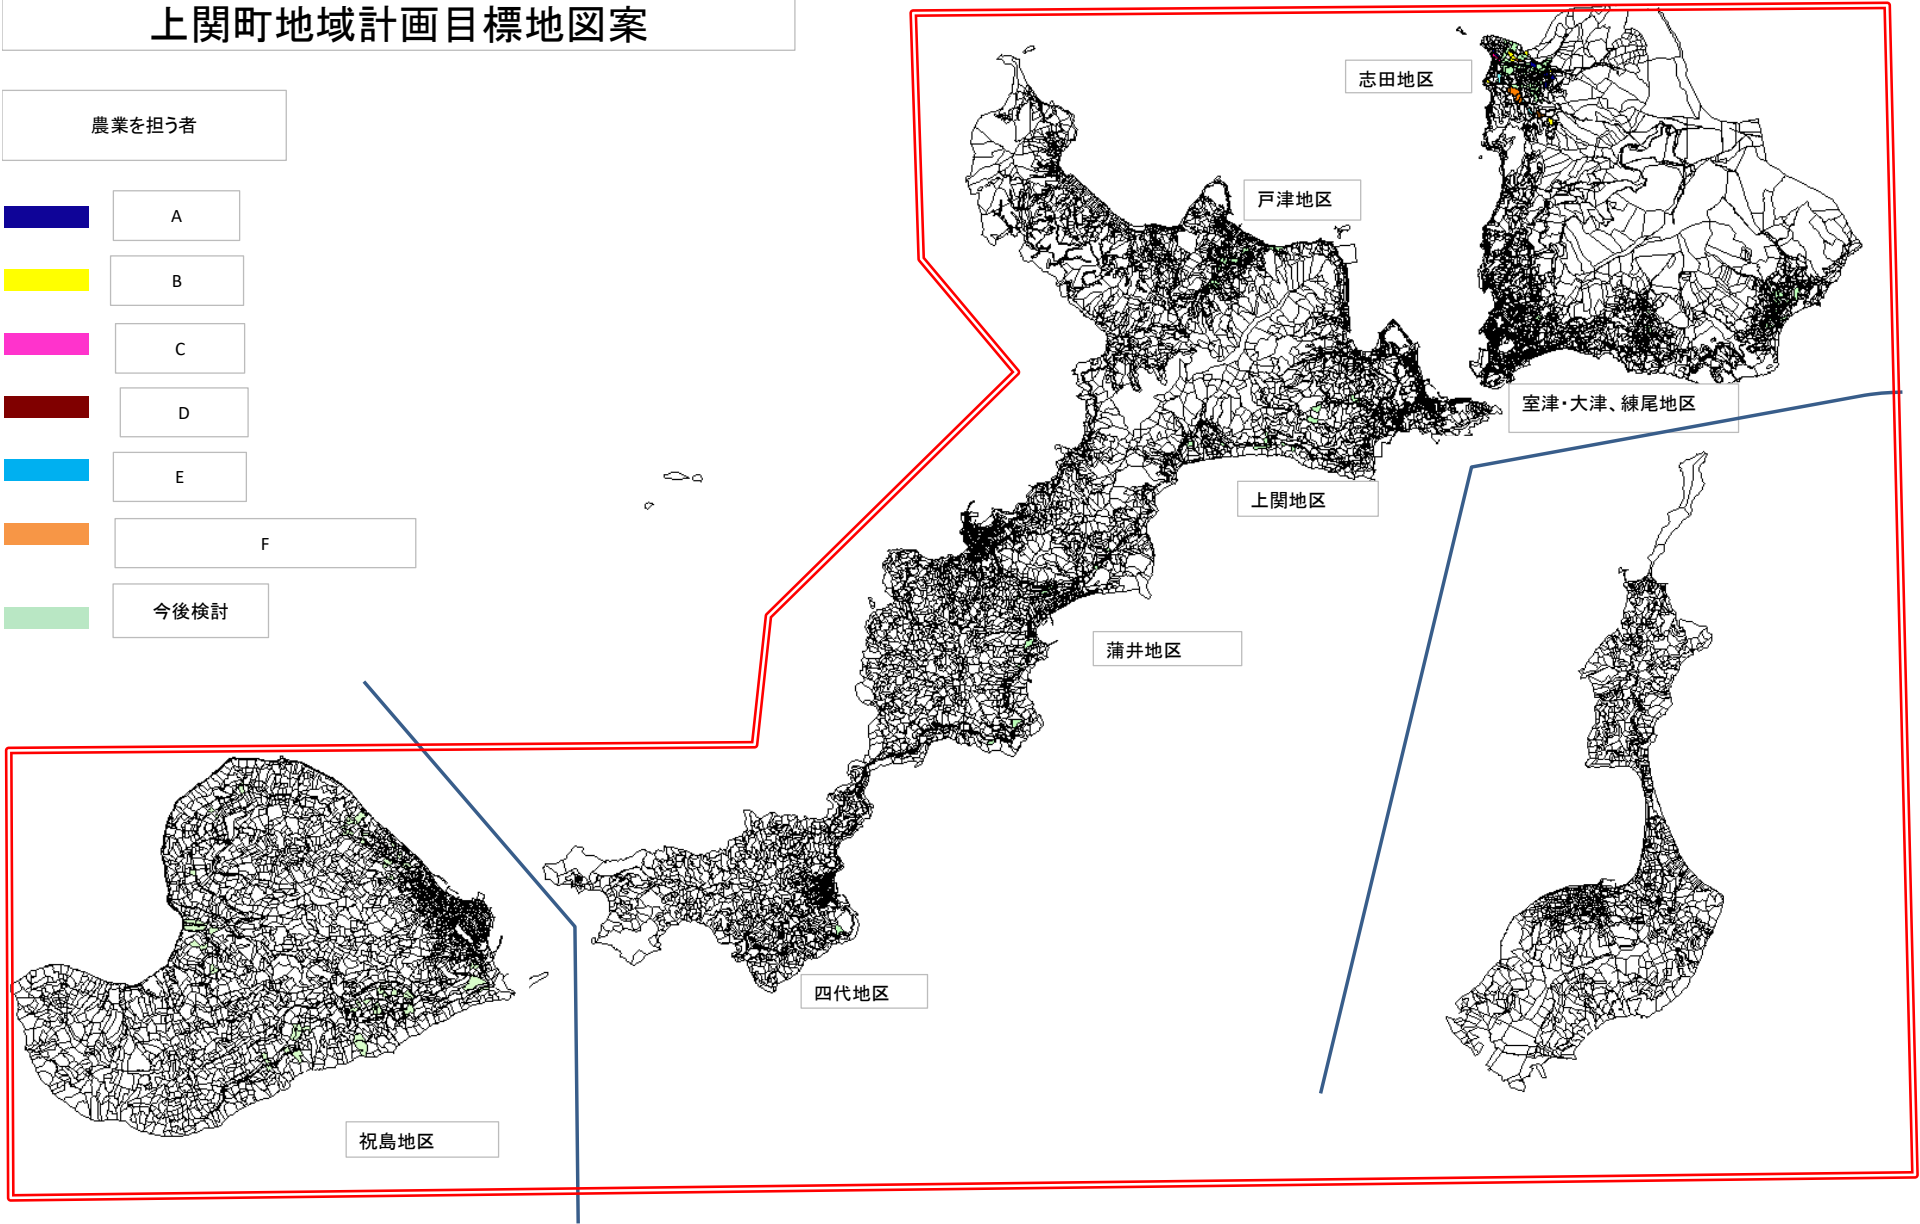

# 上関町地域計画目標地図案

農業を担う者

A

B

C

D

E

F

今後検討

志田地区

戸津地区

室津・大津、練尾地区

上関地区

蒲井地区

四代地区

祝島地区

# 上関町地域計画目標地図案(志田地区)

# 上関町地域計画目標地図案(上関地区)