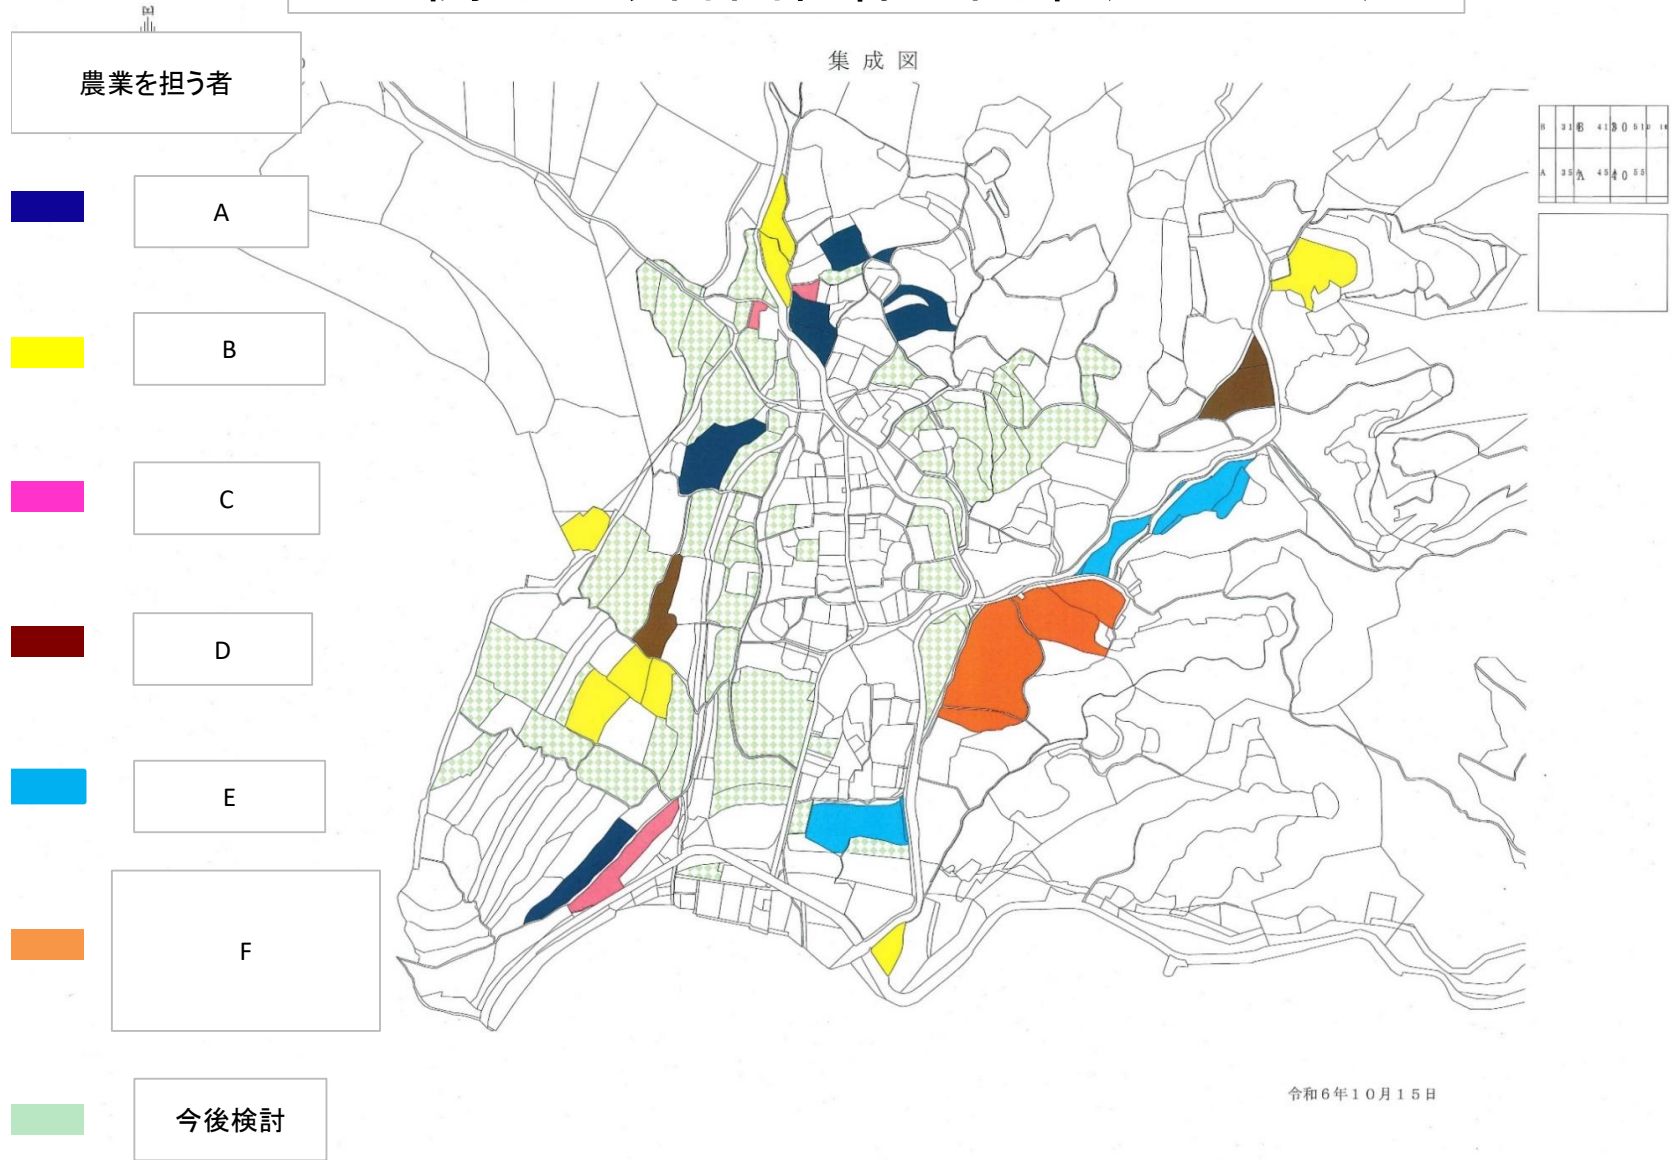

今後検討

志田地区

戸津地区

室津・大津、練尾地区

上関地区

蒲井地区

四代地区

祝島地区

# 上関町地域計画目標地図案(志田地区)

# 上関町地域計画目標地図案(室津・大津、練尾地区)

農業を担う者

A

B

C

D

E

F

# 上関町地域計画目標地図案(上関地区)