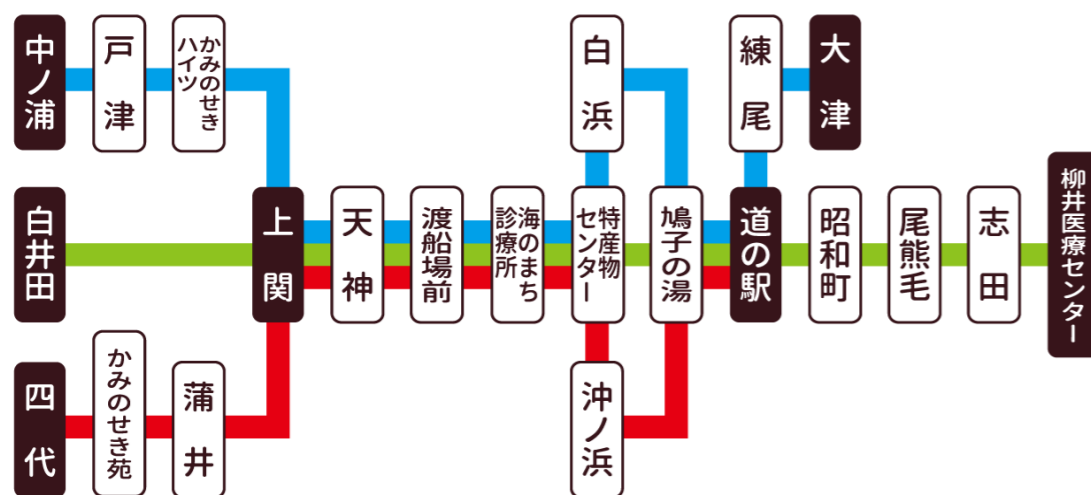

【上り】バス停	1便	2便	3便	4便	5便
中ノ浦	7:36	8:57	11:24	13:42	16:10
戸津	7:39	9:00	11:27	13:45	16:13
かみのせきハイツ	7:42	9:03	11:30	13:48	16:16
上関	7:44	9:05	11:32	13:50	16:18
天神	7:46	9:07	11:34	13:52	16:20
渡船場前	7:47	9:08	11:35	13:53	16:21
海のまち診療所	7:50	9:11	11:38	13:56	16:24
特産物センター	—	9:12	11:39	13:57	16:25
白浜	7:54	9:15	11:42	14:00	16:28
鳩子の湯	—	9:17	11:44	14:02	16:30
道の駅【着】	7:58	9:19	11:46	14:04	16:32
道の駅【発】	7:58	9:19	12:55	14:40	16:32
練尾	8:04	9:25	13:01	14:46	16:38
大津	8:09	9:30	13:06	14:51	16:43

3 四代～道の駅線

【下り】バス停	1便	2便	3便	4便	5便
道の駅	7:05	8:17	10:40	13:04	15:54
鳩子の湯	—	—	10:42	13:06	15:56
沖ノ浜	7:11	8:23	10:46	13:10	16:00
特産物センター	7:14	8:26	10:49	13:13	16:03
海のまち診療所	—	8:27	10:50	13:14	16:04
渡船場前	7:18	8:30	10:53	13:17	16:07
天神	7:19	8:31	10:54	13:18	16:08
上関	7:21	8:33	10:56	13:20	16:10
蒲井	7:30	8:42	11:05	13:29	16:19
かみのせき苑	7:31	8:43	11:06	13:30	16:20
四代	7:39	8:51	11:14	13:38	16:28

【上り】バス停	1便	2便	3便	4便	5便
四代	7:41	8:54	11:21	13:40	16:30
かみのせき苑	7:49	9:02	11:29	13:48	16:38
蒲井	7:50	9:03	11:30	13:49	16:39
上関	7:59	9:12	11:39	13:58	16:48
天神	8:01	9:14	11:41	14:00	16:50
渡船場前	8:02	9:15	11:42	14:01	16:51
海のまち診療所	8:05	9:18	11:45	14:04	16:54
特産物センター	8:06	9:19	11:46	14:05	16:55
沖ノ浜	8:09	9:22	11:49	14:08	16:58
鳩子の湯	—	9:26	11:53	14:12	17:02
道の駅	8:15	9:28	11:55	14:14	17:04

バス路線図

- 1 白井田～柳井医療センター線
- 2 大津～中ノ浦線
- 3 四代～道の駅線

凡例(記号の見方)

- 回送
- 【乗継】1 白井田～柳井医療センター線
- 【乗継】2 大津～中ノ浦線
- 【乗継】3 四代～道の駅線
- 【乗継】防長バス