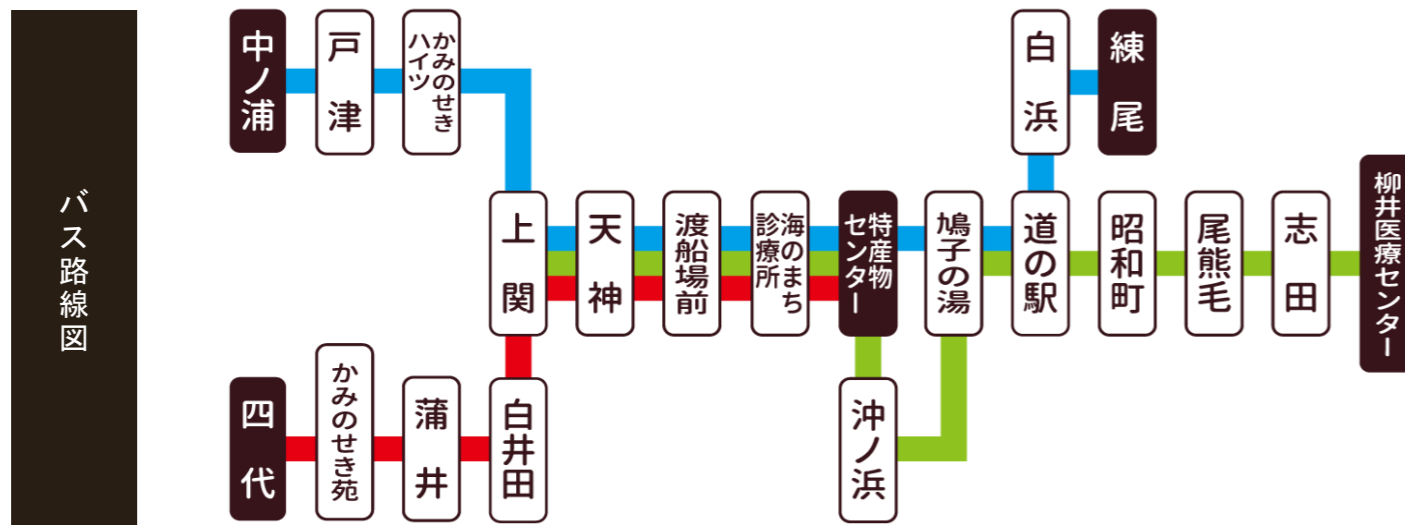

【上り】バス停	1便	2便	3便	4便	5便
中ノ浦	7:36	9:58	12:04	14:45	16:45
戸津	7:39	10:01	12:07	14:48	16:48
かみのせきハイツ	7:42	10:04	12:10	14:51	16:51
上関（福浦）	7:44	10:06	12:12	14:53	16:53
天神	7:46	10:08	12:14	14:55	16:55
渡船場前	7:47	10:09	12:15	14:56	16:56
海のまち診療所	7:48	10:10	12:16	14:57	16:57
特産物センター	7:49	10:11	12:17	14:58	16:58
鳩子の湯	—	10:16	12:22	15:03	—
道の駅【着】	8:23	10:31	12:32	15:13	—
道の駅【発】	8:24	—	13:20	15:24	—
白浜	—	—	—	—	—
練尾	8:30	—	13:26	15:30	—

3 四代～特産物センター線

（四代～道の駅線）

【下り】バス停	1便	2便	3便	4便	5便
特産物センター	6:40	8:26	10:49	14:15	16:20
海のまち診療所	—	8:27	10:50	14:16	16:21
渡船場前	6:42	8:28	10:51	14:17	16:22
天神	6:43	8:29	10:52	14:18	16:23
上関（福浦）	6:45	8:31	10:54	14:20	16:25
白井田	6:58	8:44	11:07	14:33	16:38
蒲井	7:03	8:49	11:12	14:38	16:43
かみのせき苑	7:04	8:50	11:13	14:39	16:44
四代	7:12	8:58	11:21	14:47	16:52

【上り】バス停	1便	2便	3便	4便	5便
四代	7:14	9:02	11:25	14:50	16:55
かみのせき苑	7:22	9:10	11:33	14:58	17:03
蒲井	7:23	9:11	11:34	14:59	17:04
白井田	7:28	9:16	11:39	15:04	17:09
上関（福浦）	7:41	9:29	11:52	15:17	17:22
天神	7:43	9:31	11:54	15:19	17:24
渡船場前	7:44	9:32	11:55	15:20	17:25
海のまち診療所	7:45	9:33	11:56	15:21	17:26
特産物センター	7:46	9:34	11:57	15:22	17:27

※上関大橋の渋滞状況により遅れが生じることがあります。予めご了承ください。

- 1 上関～柳井医療センター線
- 2 練尾～中ノ浦線
- 3 四代～特産物センター線