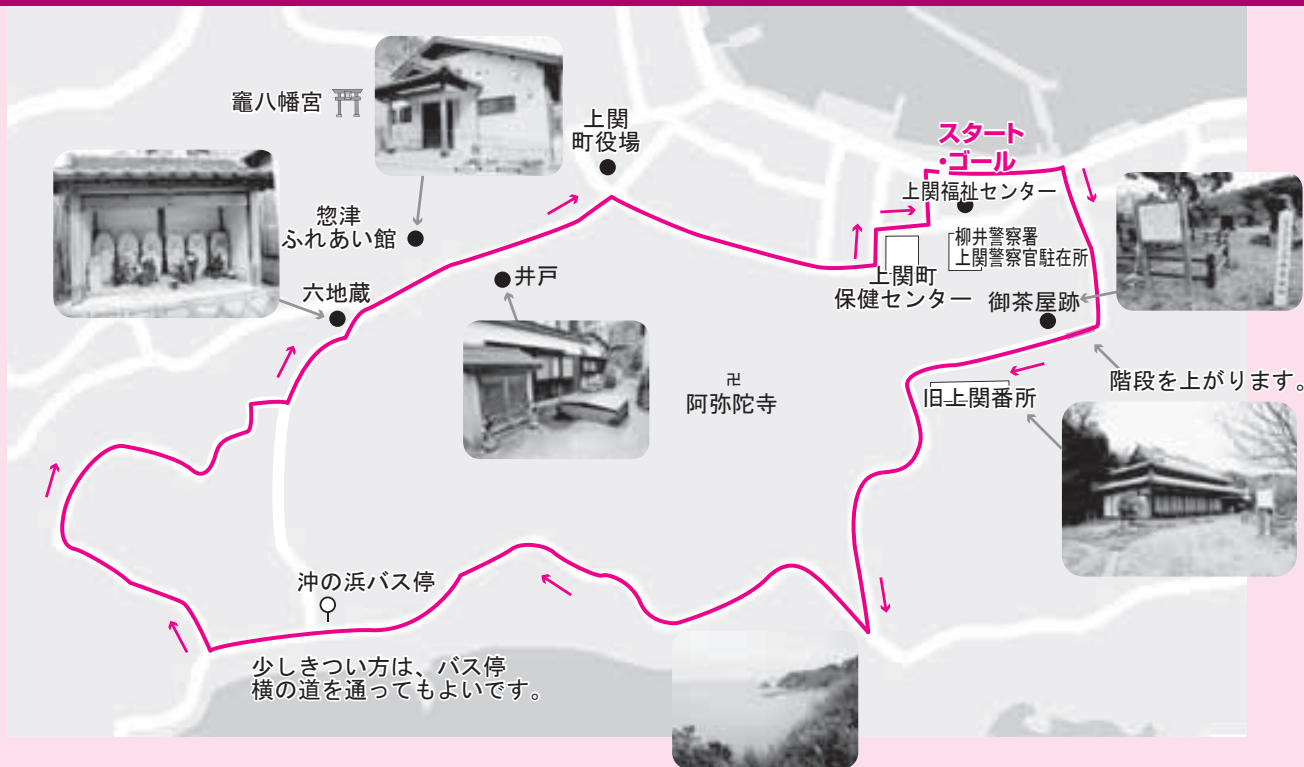

●上関小学校学習発表会

日時 11月11日(土) 8時40分～
場所 上関小中学校 体育館

地域の皆様も、お誘い合わせのうえぜひご来場ください!

ウォーキング、始めてみませんか？

健康づくり推進協力員がおすすめるウォーキングマップ。
今月紹介するコースは、「上関沖の浜コース」です。

協力員より

上関の観光名所をコースに入れてみました。
アップダウンがあるコースなので、元気な人向けの
コースです。

健康コーナー

保健福祉課
健康増進係

☎65-5113

健康づくり協力員がおすすめるウォーキングマップ ～ちょっと頑張って歩いてみんかね？～

おすすめコース その1?

上関沖の浜コース

上関町の歴史を知ること新たな発見があるかも!!
景色も良いので、気持ち良く歩けますよ。

コースの紹介

上関福祉センター
スタート

御茶屋跡

旧上関番所

沖の浜
バス停

約780m

六地藏

約25分(3000歩)

上関福祉センター
ゴール

約1600m

これだけ歩くと
消費カロリー約65kcal

缶コーヒー190g
(ミルク・砂糖入り1本分)

ちょっとみんな
歩こうや~!!

『てくてく上関ウォーキング』を開催します!!

気候の良い季節に、上関の町を散策してみませんか?たくさんの方の参加をお待ちしています。

■日時 11月18日(土) 10:00~ (受付開始: 9:30~)

■集合場所 上関町保健センター

■コース 上関沖の浜コース(上記マップを参照)