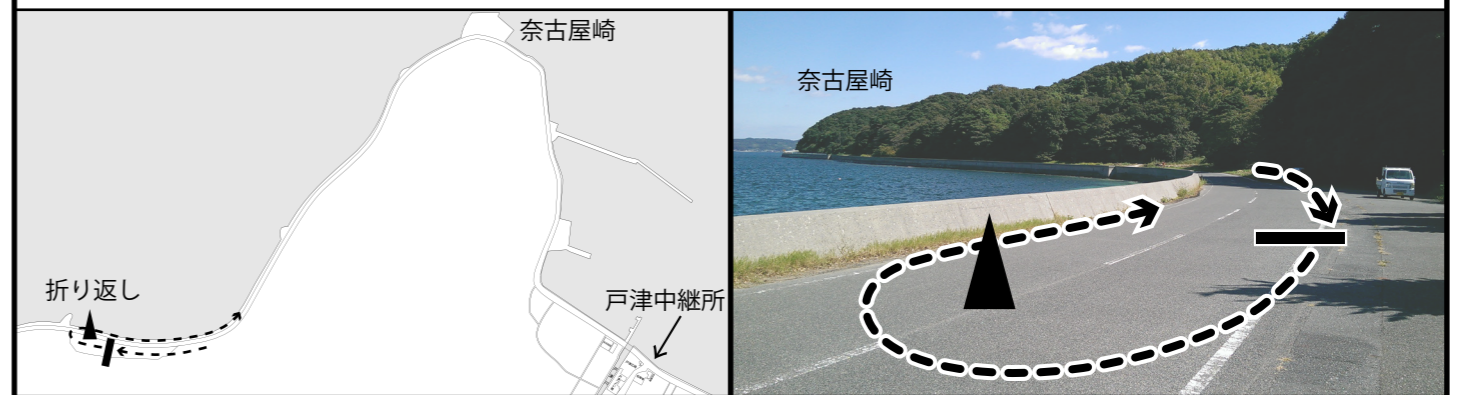

⑥中ノ浦資材置場中継所【到着予定時刻10:24】