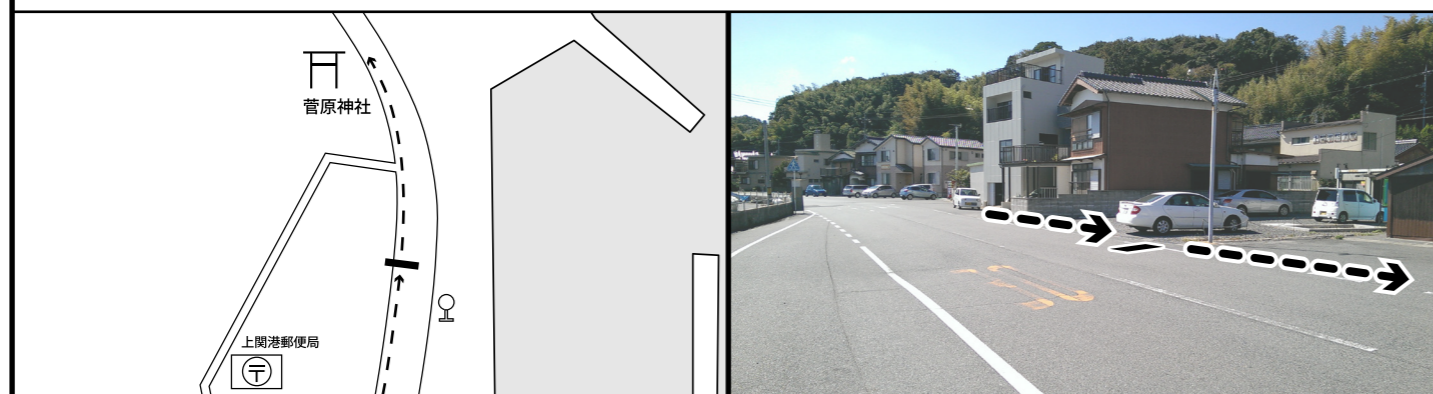

# 第28回 愛・ランドかみのせき 走ろう大会中継所地図

平成27年12月6日(日)開催

- ・歩道がある場所は歩道内を、そうでない場所は道路左端1m以内を走行してください。
- ・伴走者(車)は一切禁止といたします。
- ・選手は到着予定時刻の30分前までに、中継所で受付を済ませてください。
- ・関係車両を停めるときは、中継所からなるべく離れて(前後50m程度)停車してください。
- ・選手の変更、欠場等は早めに受付または本部まで届け出てください。

①旧中央公民館前(スタート地点)【スタート時刻10:00】

②大橋長島側中継所【到着予定時刻10:03】

③上関天神前中継所【到着予定時刻10:08】

④福浦三番川中継所【到着予定時刻10:13】

⑤⑦戸津広場前A・B中継所【到着予定時刻 往10:20 復10:29】

⑥中ノ浦資材置場中継所【到着予定時刻10:24】

⑧福浦16区中継所【到着予定時刻10:33】