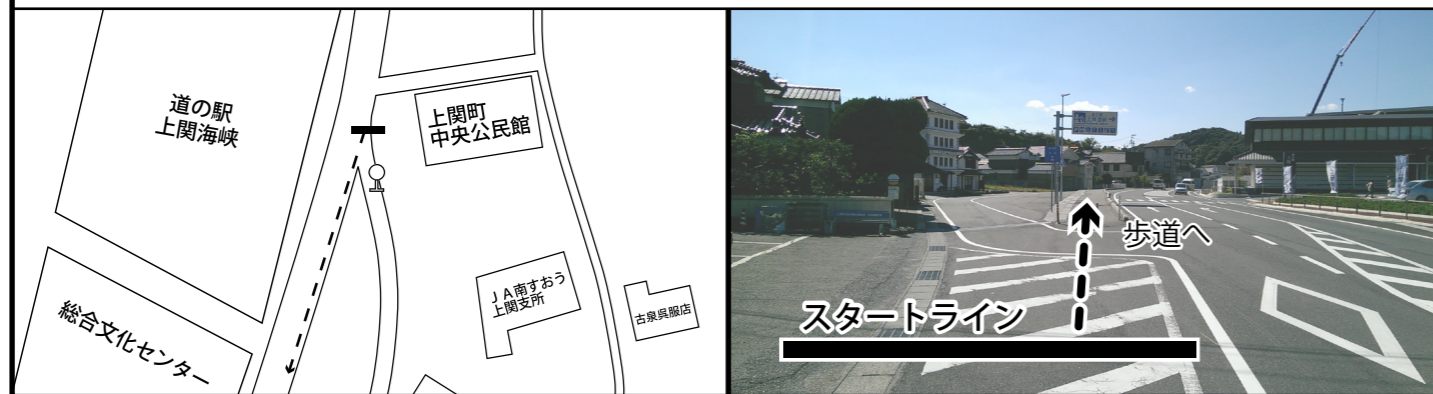

第28回 愛・ランドかみのせき 走ろう大会中継所地図

平成27年12月6日(日)開催

- ・歩道がある場所は歩道内を、そうでない場所は道路左端1m以内を走行してください。
- ・伴走者(車)は一切禁止といたします。
- ・選手は到着予定時刻の30分前までに、中継所で受付を済ませてください。
- ・関係車両を停めるときは、中継所からなるべく離れて(前後50m程度)停車してください。
- ・選手の変更、欠場等は早めに受付または本部まで届け出てください。

①旧中央公民館前(スタート地点)【スタート時刻10:00】