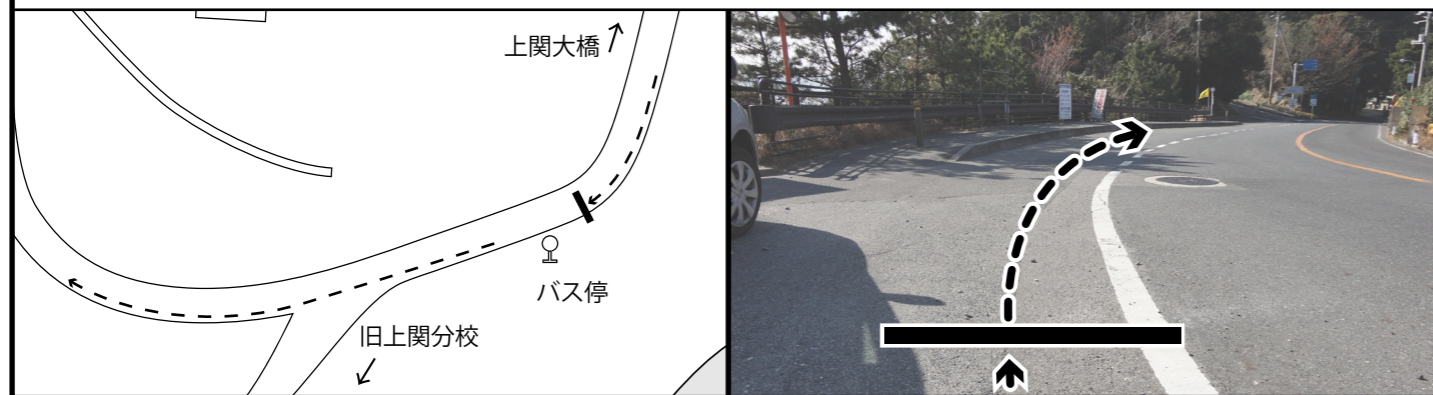

②大橋長島側中継所【到着予定時刻10:03】