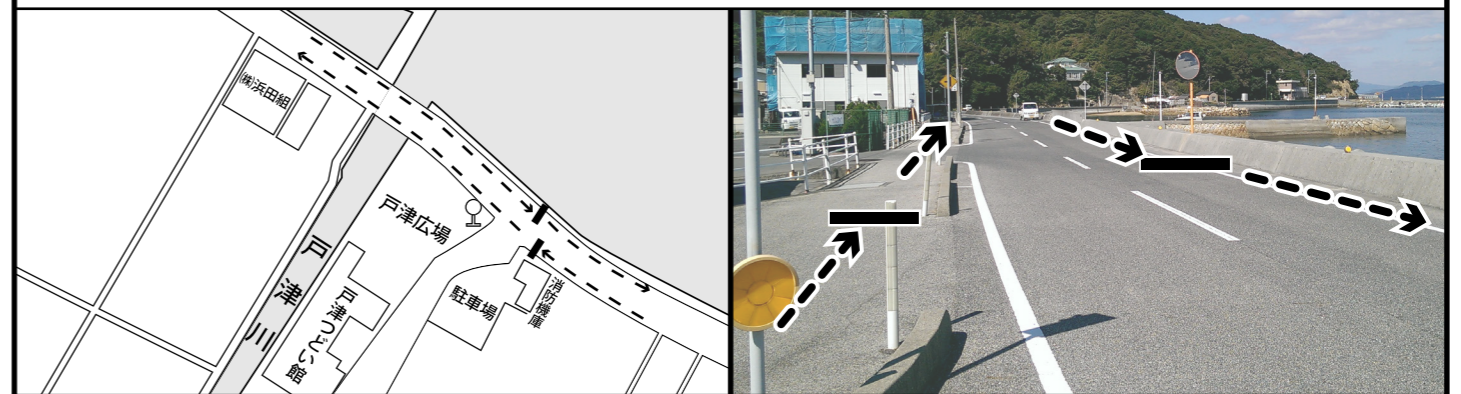

⑤⑦戸津広場前A・B中継所【到着予定時刻 往10:20 復10:29】