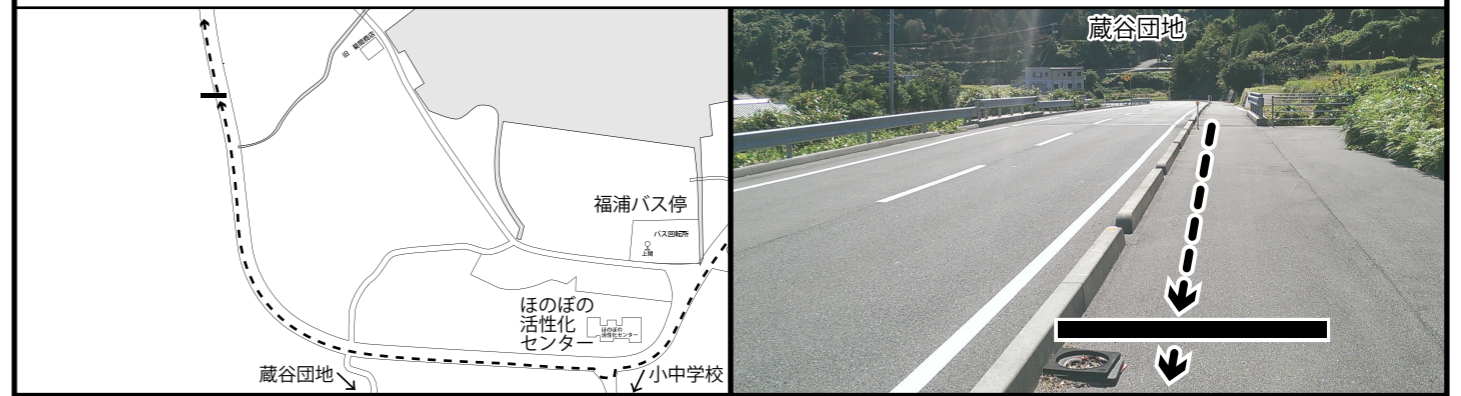

④福浦三番川中継所【到着予定時刻10:13】